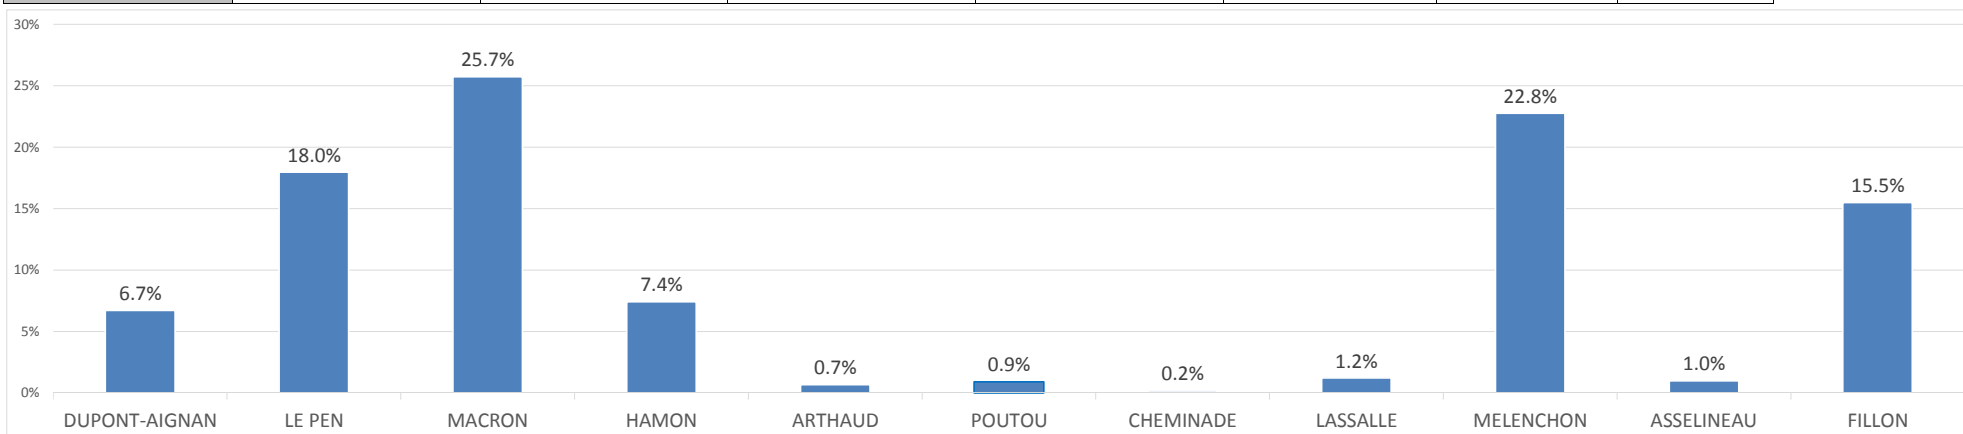

ELECTIONS PRESIDENTIELLES : 1er tour le dimanche 23 avril 2017

	BUREAU 1 MAIRIE salle des mariages	BUREAU 2 FPA La Madeleine	BUREAU 3 Mairie salle du conseil municipal	BUREAU 4 Salle Pierre VALIN	BUREAU 5 Ecole DOLTO	TOTAUX
Inscrits	910	862	802	878	679	4 131
Votants	740	672	607	667	544	3 230
Blancs ou nuls	24	17	14	11	23	89
Exprimés	716	655	593	656	521	3 141
Taux participation %	81.32	77.96	75.69	75.97	80.12	78.19
Taux d'abstention %	18.68	22.04	24.31	24.03	19.88	21.81

	BUREAU 1 MAIRIE salle des mariages	BUREAU 2 FPA La Madeleine	BUREAU 3 Mairie salle CM	BUREAU 4 Salle Pierre VALIN	BUREAU 5 Ecole DOLTO	TOTAUX	% par rapport aux exprimés	
DUPONT-AIGNAN	48	34	37	51	41	211	6.7%	DUPONT-AIGNAN
LE PEN	113	107	101	144	99	564	18.0%	LE PEN
MACRON	207	161	163	148	129	808	25.7%	MACRON
HAMON	71	58	36	40	28	233	7.4%	HAMON
ARTHAUD	4	5	5	3	4	21	0.7%	ARTHAUD
POUTOU	5	7	6	5	5	28	0.9%	POUTOU
CHEMINADE	0	1	3	0	1	5	0.2%	CHEMINADE
LASSALLE	6	11	8	11	2	38	1.2%	LASSALLE
MELENCHON	137	155	146	160	117	715	22.8%	MELENCHON
ASSELINEAU	4	3	12	7	5	31	1.0%	ASSELINEAU
FILLON	121	113	76	87	90	487	15.5%	FILLON
TOTAUX	716	655	593	656	521	3 141	100.0%	

ELECTIONS PRESIDENTIELLES : 1er tour le dimanche 23 avril 2017

RESULTATS DEFINITIFS

DUPONT-AIGNAN	6.7%
LE PEN	18.0%
MACRON	25.7%
HAMON	7.4%
ARTHAUD	0.7%
POUTOU	0.9%
CHEMINADE	0.2%
LASSALLE	1.2%
MELENCHON	22.8%
ASSELINEAU	1.0%
FILLON	15.5%