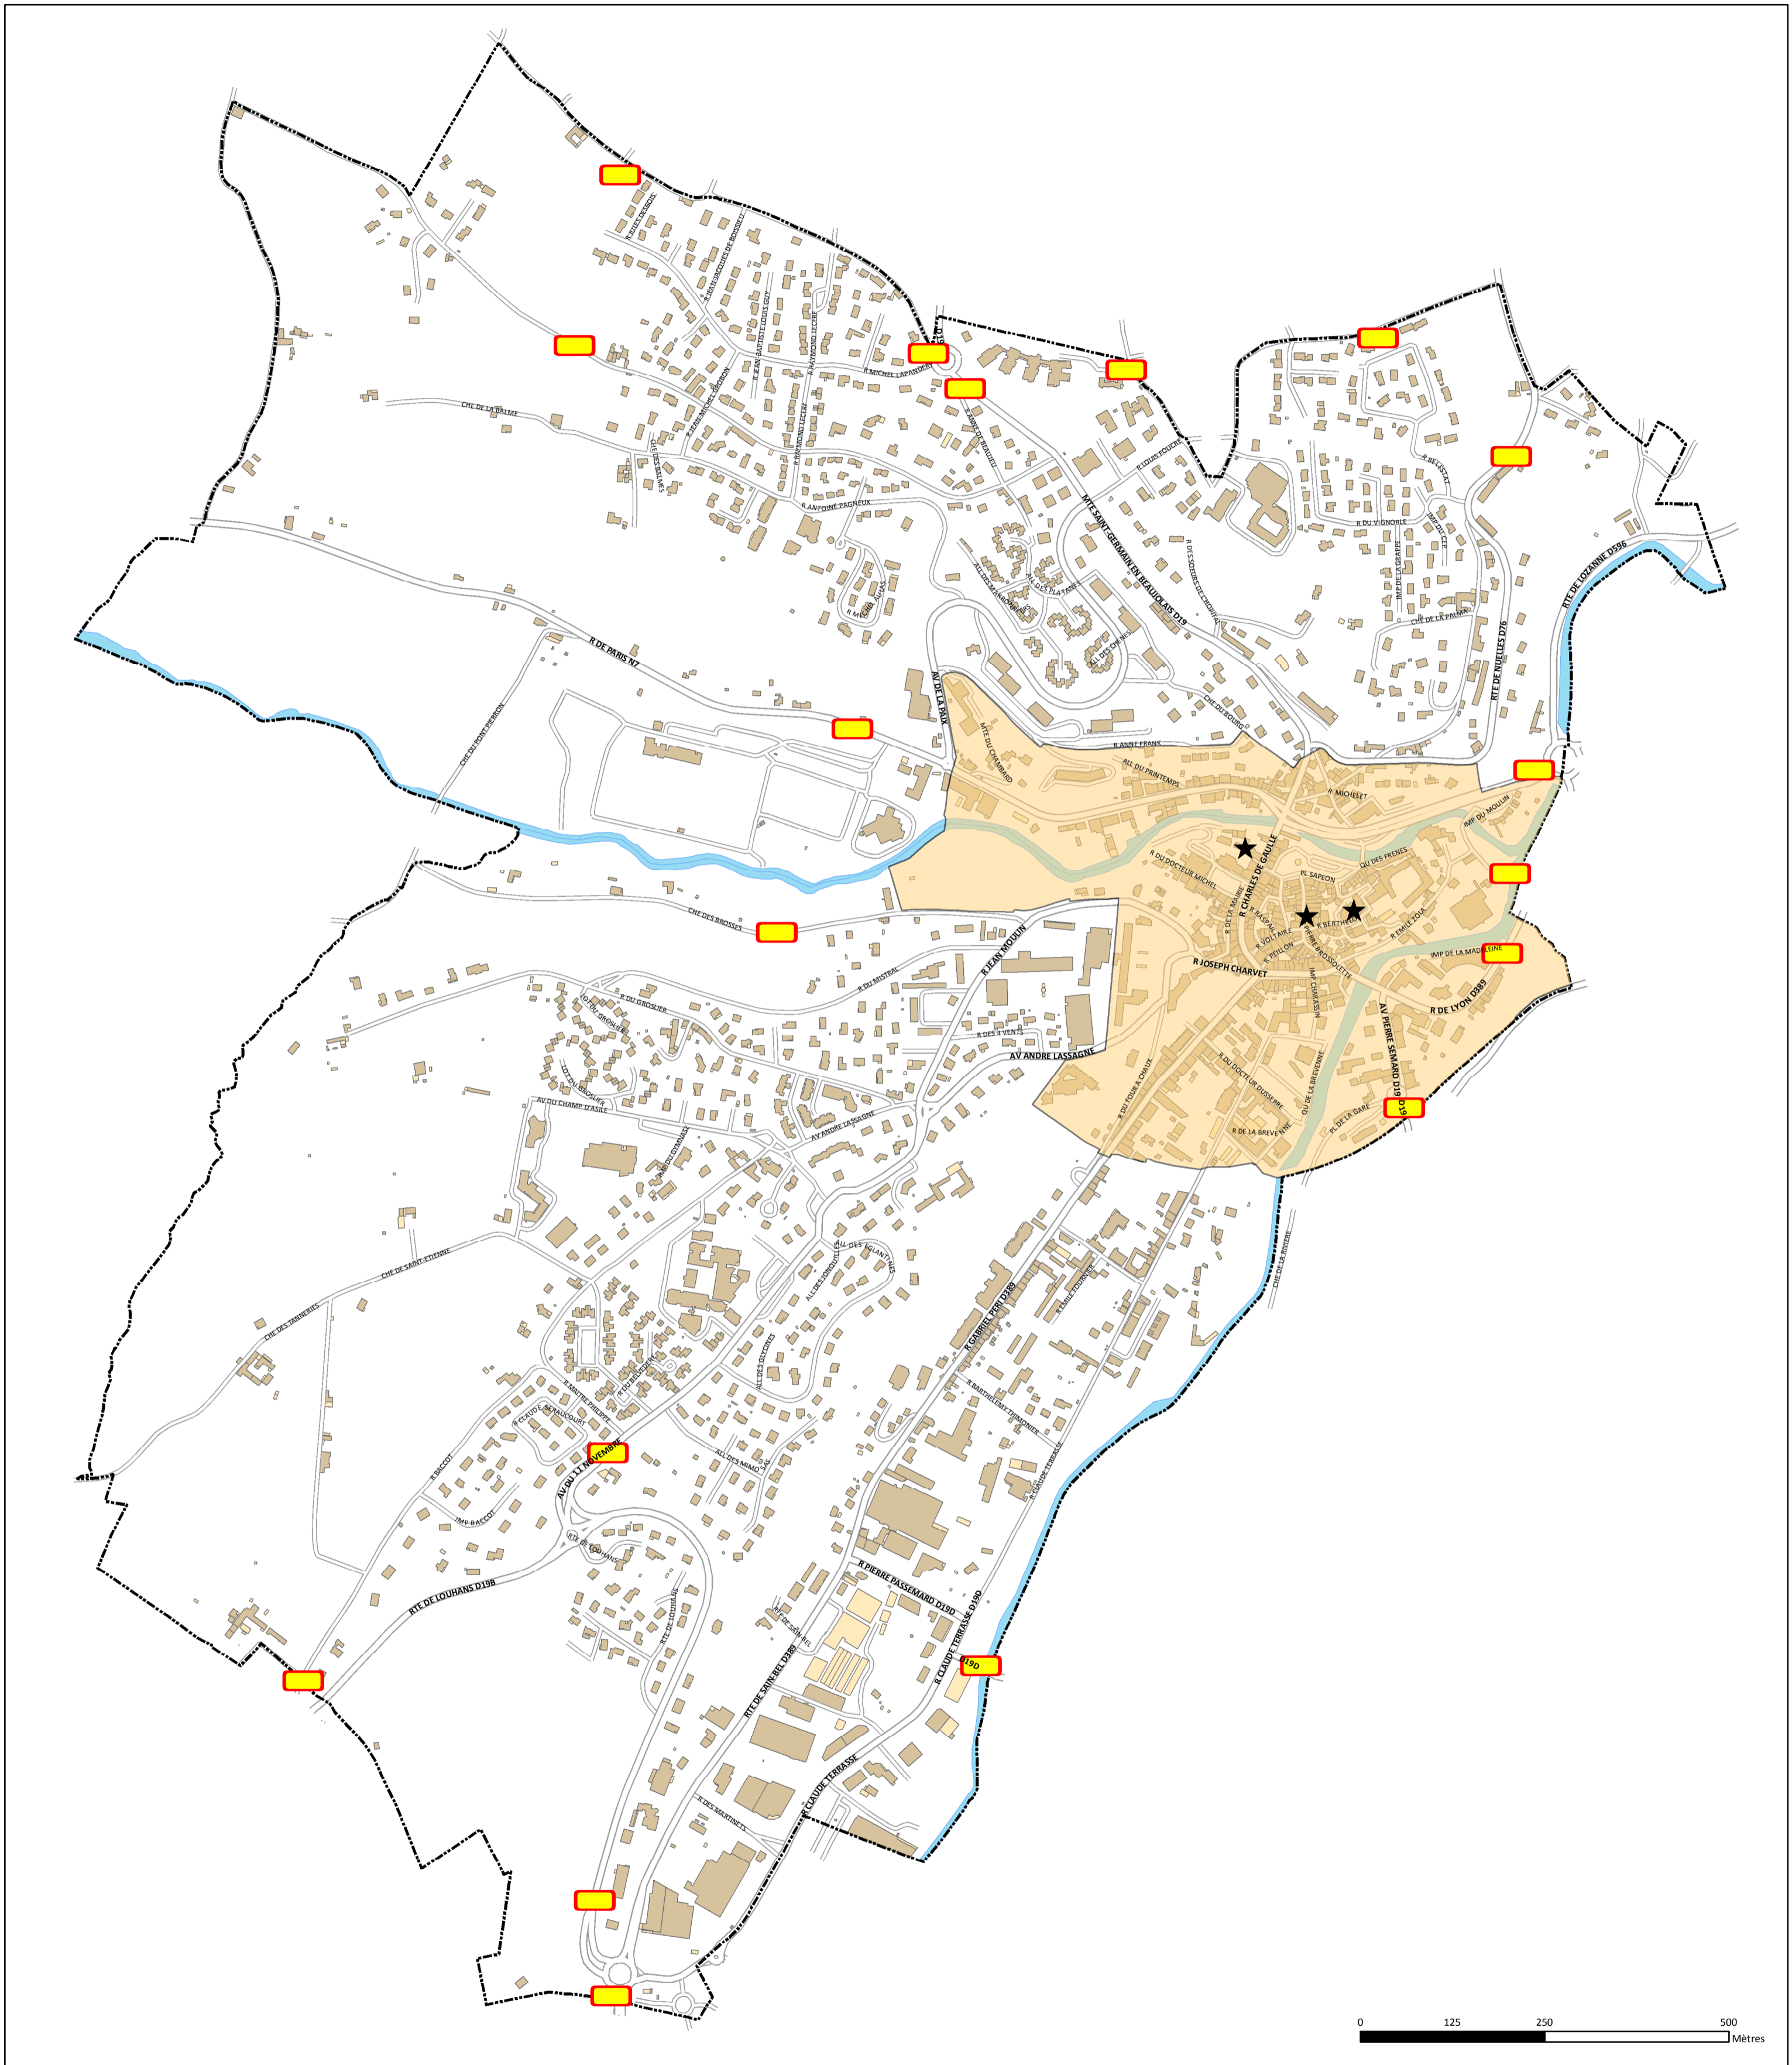

# ZONE DE PUBLICITÉ RESTREINTE

Document cartographique

Source : Ville de l'Arbresle  
Edition : 20/03/2018

## Légende

- ★ Monument historique (inscrit et/ou classé)
-  Panneaux d'entrées d'agglomération
-  Périmètre de protection autour des monuments historiques (Périmètre délimité des abords)
-  Limite de commune
-  Hydrographie