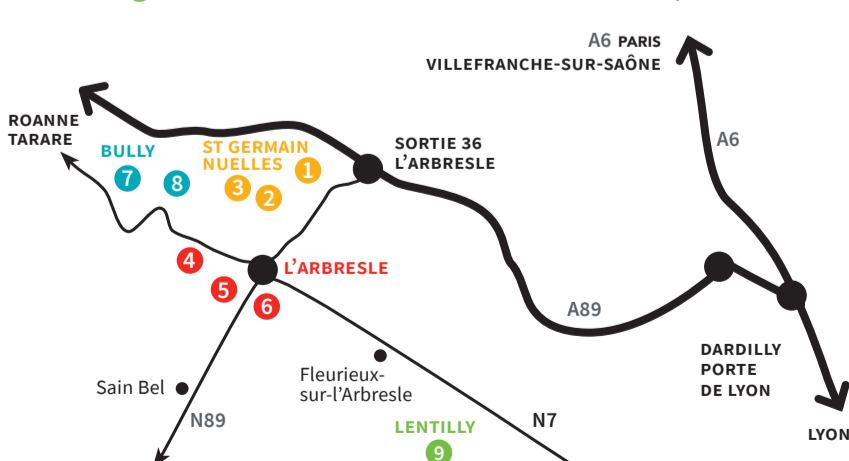

### L'ARBRESLE

- 4 • **salle Claude Terrasse**, 201 rue de Paris • 69210 L'Arbresle
- 5 • **salle d'exposition de la médiathèque**, entrée côté MJC, rue du Docteur Michel • 69210 L'Arbresle
- 6 • **église Saint-Jean-Baptiste**, place de l'Abbé Dalmace • 69210 L'Arbresle

### LENTILLY

- 9 • **la Passerelle**, 10 rue Chatelard Dru • 69210 Lentilly

Bully • L'Arbresle • Saint Germain Nuelles  
un monde de spectacles