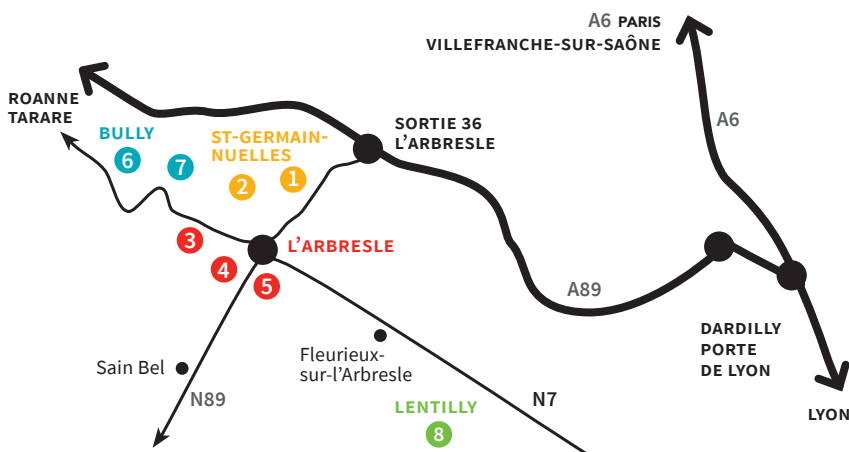

L'ARBRESLE

- 3 • **salle Claude Terrasse**, 201 rue de Paris • 69210 L'Arbresle
- 4 • **salle d'exposition de la médiathèque**, entrée côté MJC, rue du Docteur Michel • 69210 L'Arbresle
- 5 • **église Saint-Jean-Baptiste**, place de l'Abbé Dalmace • 69210 L'Arbresle

BULLY

- 6 • **centre-bourg** • 69210 Bully
- 7 • **salle du Repiel**, chemin du Repiel • 69210 Bully (en cas de repli)

LENTILLY

- 8 • **la Passerelle**, 10 rue Chatelard Dru • 69210 Lentilly

un monde de spectacles
Bully • L'Arbresle • Saint-Germain-Nuelles