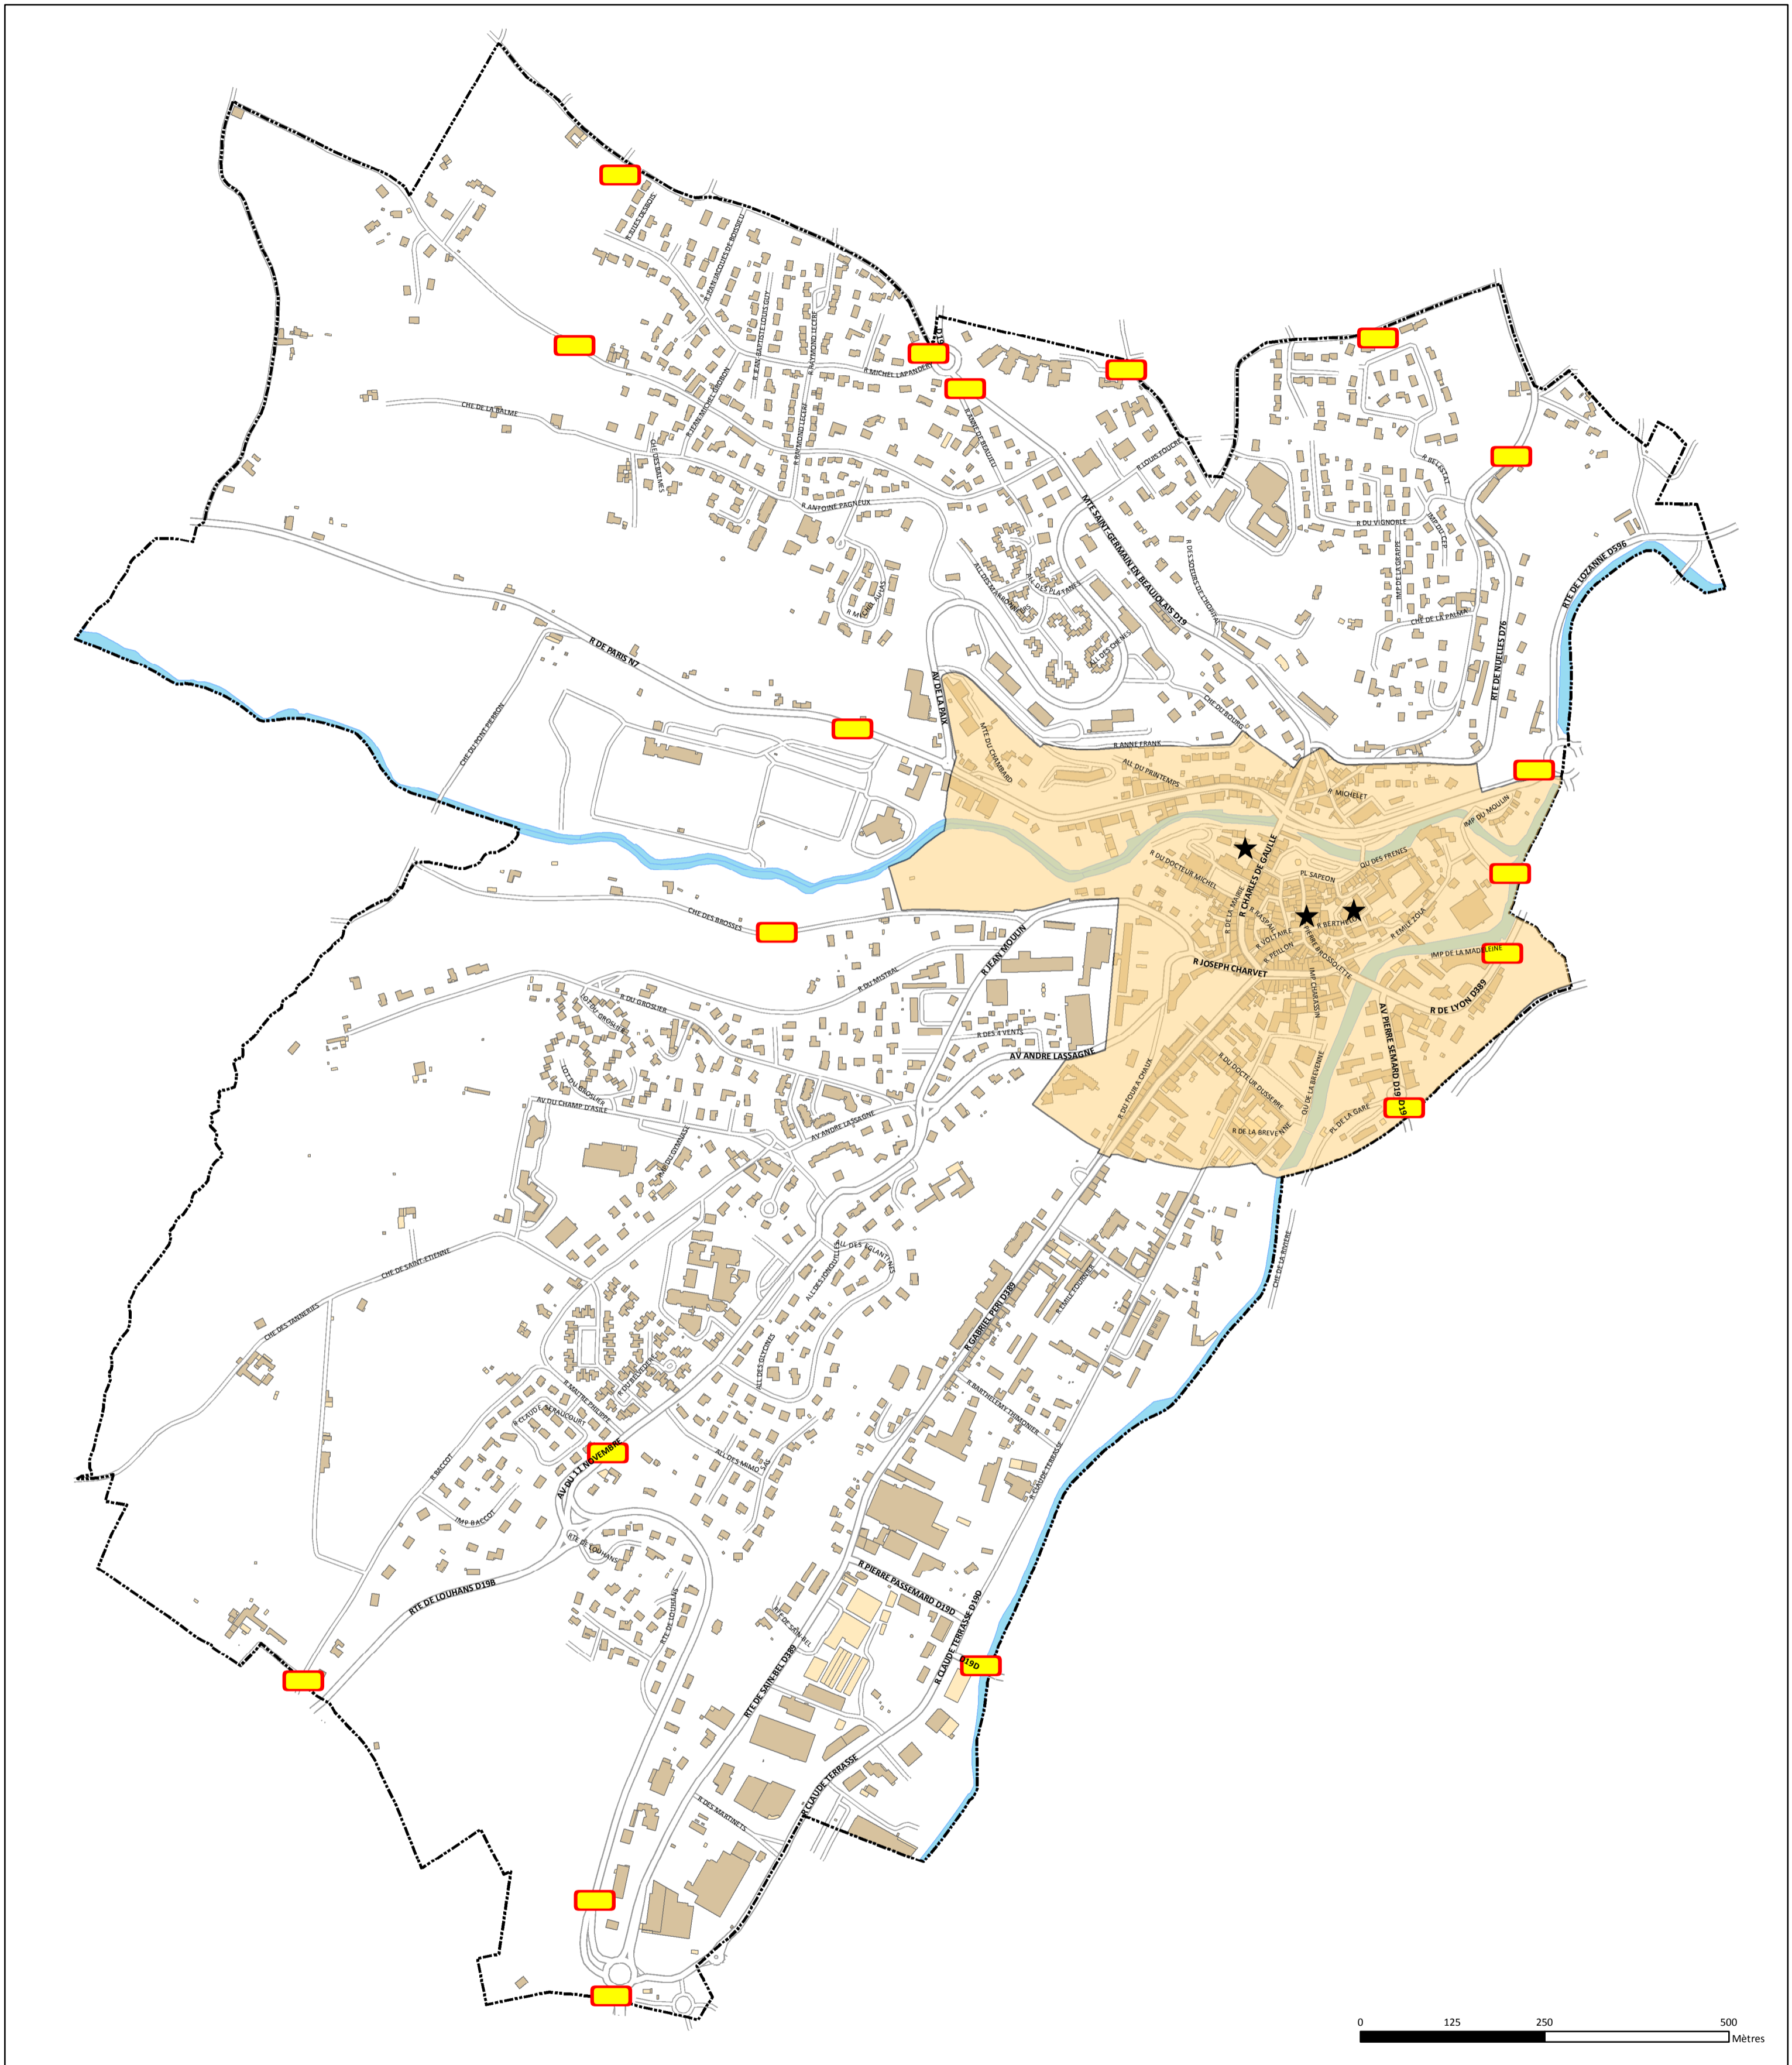

ZONE DE PUBLICITÉ RESTREINTE

Document cartographique

Source : Ville de l'Arbresle
Edition : 20/03/2018

Légende

- ★ Monument historique (inscrit et/ou classé)
- Yellow rectangle with red border: Panneaux d'entrées d'agglomération
- Light orange shaded area: Périmètre de protection autour des monuments historiques (Périmètre délimité des abords)
- Dashed line: Limite de commune
- Blue area: Hydrographie